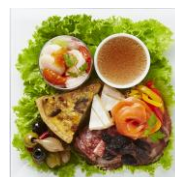

※特別予約商品はグリーン・グルメでもご予約できます。

■クリスマス特別予約商品 ピックアップ

数量限定

※こちらはご自宅でお仕上げいただくキットタイプの商品です

① 合鴨グリルと野菜のロースト&5種野菜とベリー・ナッツのサラダ

（迎春予約もごさいます）

【価格】 7,560円（税込）3人前～

【内容】 合鴨グリル（ヴァンコットソース）/2色人参のロースト オレンジの香り/ポワロー葱のロースト/マッシュポテト/5種野菜とベリー・ナッツのサラダ（クリーム・ハニー・ヴィネグレット）

② Xmas パーティ BOX

【価格】 12,960円（税込）2人前

【内容】 1段目：ムース・ド・フォア/魚介のマリネ/4種きのこのキッシュ/スモークサーモントラウトとパプリカのピクルス/オリーブ・アンチョビ/黒胡椒ハム/サラミ/カマンベールチーズ/干しぶどう

2段目：ロブスターのサラダ（オレンジ香るマスタードドレッシング）

3段目：国産牛ほほ肉の赤ワイン煮込み/トリュフポテト/焼き野菜

1段目

2段目

3段目

※パンは含まれておりません

※オリジナル保冷バッグに入れてお渡し致します

■迎春特別予約商品 **ピックアップ**

数量限定

※一部取扱いのない店舗がございます ※12月31日のお渡しです

① **迎春 美味十五楽膳**

[価格] 8,000円(税込) 3~4人前

[内容] 上段: 大きな海老のチリソース/帆立の蟹あんかけ/ローストビーフ マデラウチソース/焼き野菜の旨塩仕立て

下段: 海老のマンゴーマヨネーズ/柔らかカロスの黒酢豚/くらげと蒸し鶏の葱生姜和え/聖護院かぶらの柚子香味 ズワイ蟹添え/緑野菜の旨塩ソース/ナッツの砂糖がらめ/栗の甘露煮/根菜のオイスターソース風味/丹波黒 黒豆/泡菜 中華風ピクルス/鶏のごぼう巻き

※こちらはご自宅で仕上げていただくキットタイプの商品です

② **みずみずしい野菜付き プライムビーフのローストビーフ**

(クリスマス予約もごさいます)